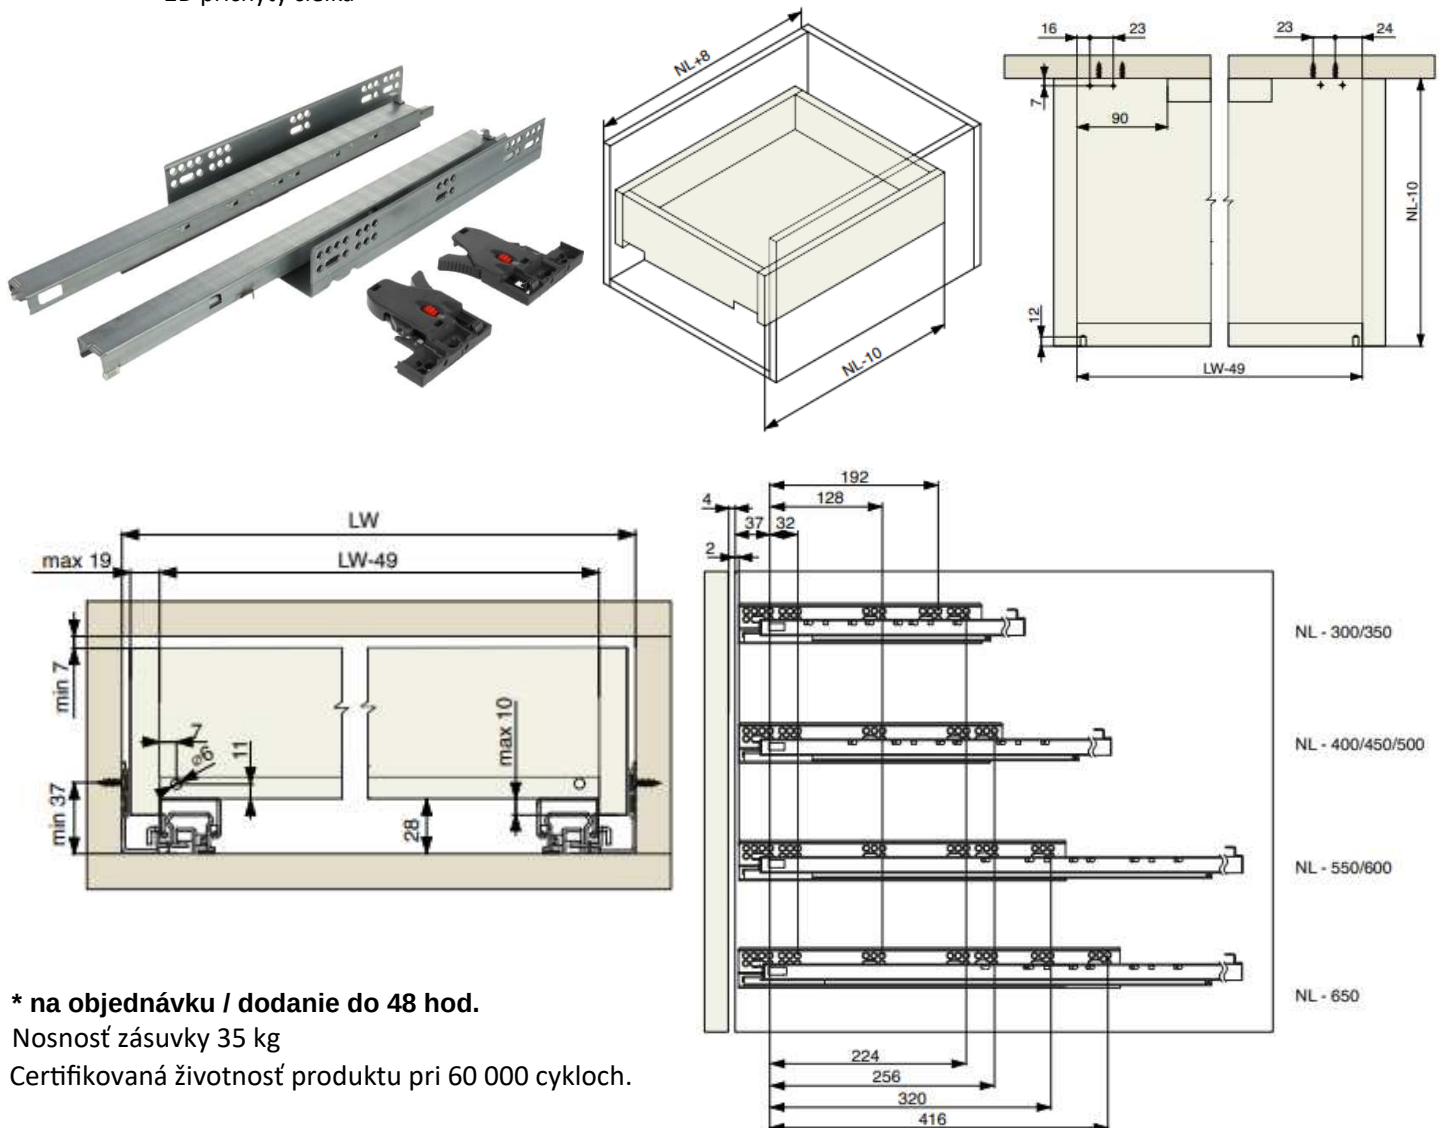

SKRYTÝ PLNOVÝSUV NU70 PUSH SYNCHRO

kat. číslo	VÝSUV Riex PUSH	kód	MJ	Cena bez DPH	Cena s DPH
*	VYS RI skrytý plnovýsuv NU70 PUSH 300mm 35kg	F000171	pár	7,61	9,13
4322*	VYS RI skrytý plnovýsuv NU70 PUSH 350mm 35kg	F000172	pár	7,90	9,48
*	VYS RI skrytý plnovýsuv NU70 PUSH 400mm 35kg	F000173	pár	8,08	9,69
*	VYS RI skrytý plnovýsuv NU70 PUSH 450mm 35kg	F000174	pár	8,76	10,52
*	VYS RI skrytý plnovýsuv NU70 PUSH 500mm 35kg	F000175	pár	9,18	11,02
*	VYS RI skrytý plnovýsuv NU70 PUSH 550mm 35kg	F000176	pár	9,76	11,72
*	VYS RI skrytý plnovýsuv NU70 PUSH 600mm 35kg	F000177	pár	10,23	12,28
*	VYS RI skrytý plnovýsuv NU70 PUSH 650mm 35kg	F000178	pár	10,81	12,97

2D príchyty čielka

* na objednávku / dodanie do 48 hod.

Nosnosť zásuvky 35 kg

Certifikovaná životnosť produktu pri 60 000 cykloch.

VOC cenník platný do 31.12.2024 alebo do zmeny cien dodávateľa.

TEL: 0903 327 108